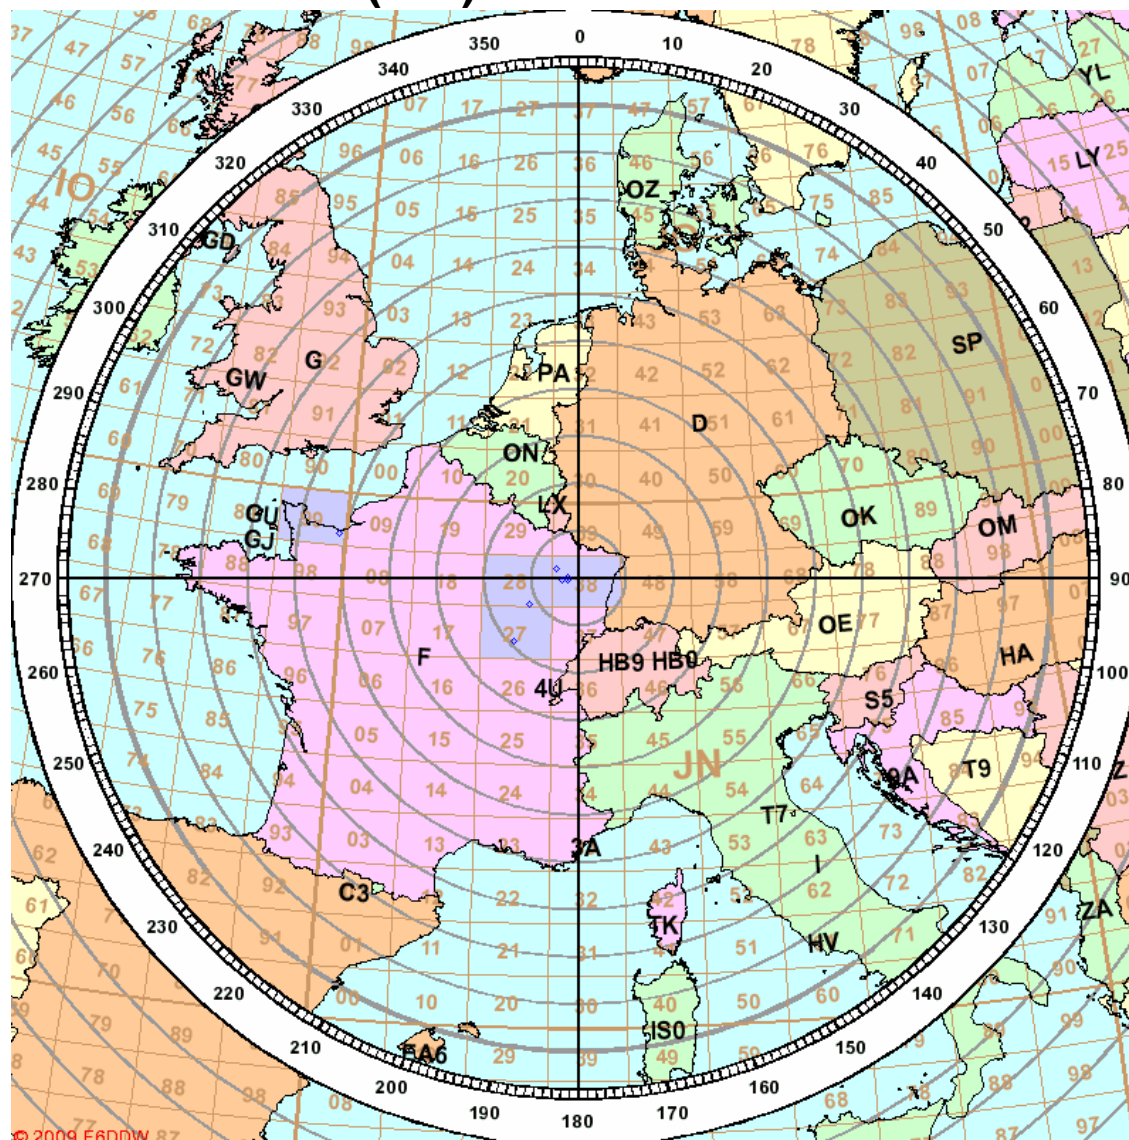

Concours de courte durée (Mai) 2009 : F1IMY/P sur 432 MHz en JN38JN

Concours

Intitulé : CCD de mai
Dates : du 17/05/2009 au 17/05/2009
Indicatif : F1IMY/P
Classe : MONO
Bande : 432 MHz

Station

Locator : JN38JN
Responsable : F1IMY
Opérateurs : ;
Emetteur : YAESU FT897D
Puissance : 80 watt
Récepteur : YAESU FT897D
Antenne : Stack 2*21 Tonna
Hauteur : 6 m
Altitude : 300 m

QSO

Nombre : 7
Locators : 4
DXCC :
Multiplicateurs : 1
Points : 0
Score : 3 880 points
Moyenne : 554 points par QSO

DX

DX : F8BRK (IN99VF)
Distance : 518 km

Remarques :

Triste, très triste contest, presque aucune station F, pas d'ON ni DL, le calme plat, beaucoup de vent en fin de contest mais grand soleil et environ 20°C. Pas d'idée sur la propag puisque personne n'était derrière la poste.